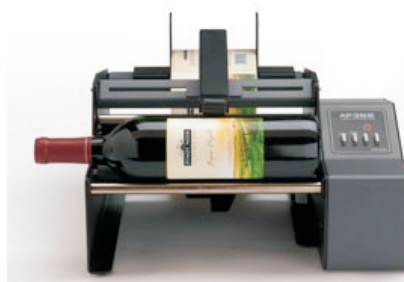

Atuuri de necontestat poziționează sistemul CX1200e și FX1200e în topul opțiunilor:

- Imprimare digitală în rolă, 2400 dpi laser.
- Cost de imprimare constant, indiferent de tiraj.
- Decuparea etichetei în orice contur, fără matrită.
- Produs final: etichete adezive în rolă (nu în coală).

Și toate acestea numai din click-uri și touchscreen!

Spre comparație, tehnologiile clasice au nevoie de: matrite de print, matrite de tăiere, timpi de livrare mai mari și... tiraje consistente.

LX400e

Mic dar surprinzător! Răspunde la nevoile de etichetare color de zi cu zi. Poate imprima o gamă largă de dimensiuni de etichete din diverse materiale.

LX900e

Pur și simplu un succes. Imprimanta de etichete color în rolă LX900e surprinde prin fiabilitate, viteză de lucru și calitatea imprimării. Rezultate excepționale pentru un printer desktop!

- Ideală pentru imprimarea seriilor mici și medii de etichete.
- Imprimare full-color la rezoluția de 4800 dpi inkjet.
- Imprimă etichete cu lățimea maximă de 210 mm.
- Cartușe de cerneală individuale CMYK.
- Imprimă până la 11,25 cm pe secundă în modul "draft".

AP362e

Aplicatoarele de etichete din seria Primera AP reprezintă soluția semi-automată perfectă de etichetare pentru recipientele cilindrice, precum și pentru numeroase recipiente conice, inclusiv sticle, bidoane, borcane și tuburi.